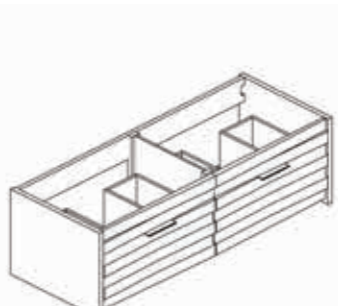

# STRATA

Voulu original, STRATA apporte une touche de modernité classique sans pour autant jouer dans la surenchère. Style pleinement assumé qui en fera l'atout sculptural de votre salle de bains.

STRATA, maakt meteen een statement in uw badkamer. Dit ontwerp met uitspringende fronten geeft elke ruimte diepte, met een vleugje klassieke moderniteit.

Acacia Massif  
Massief Acacia

**80 x 38 x 46 cm**  
 Meuble sous-plan - Meuble à suspendre livré monté - 1 tiroir bois - Fermeture progressive - Tiroir avec aménagements inclus - Simple passage siphon  
 Wastafelonderbouw - Meubel om op te hangen gemonteerd geleverd - 1 lade - Soft Close - Lade inclusief opbergmogelijkheden

823710

**120 x 38 x 46 cm**  
 Meuble sous-plan - Meuble à suspendre livré monté - 2 tiroirs bois - Fermeture progressive - Tiroir avec aménagements inclus - Double passage siphon  
 Wastafelonderbouw - Meubel om op te hangen gemonteerd geleverd - 2 lades - Soft Close - Lade inclusief opbergmogelijkheden. Dubbele sifonuitsparing

823711

**80 x 70 x 17 cm**  
 Miroir cadre avec étagère  
 Spiegel met kader en aflegmogelijkheid

823713

**120 x 70 x 17 cm**  
 Miroir cadre avec étagère  
 Spiegel met kader en aflegmogelijkheid

823714

**40 x 156 x 37 cm**  
 Colonne - Meuble à suspendre livré monté - 2 portes - Fermeture progressive - 2 étagères en bois amovibles repositionnables et 1 étagère en bois fixe - Meuble réversible  
 Kolomkast - Meubel om op te hangen gemonteerd geleverd - 2 deuren - Soft Close - 2 houten uitneembare en verplaatsbare legplanken en 1 vaste legplank - Omkeerbaar meubel