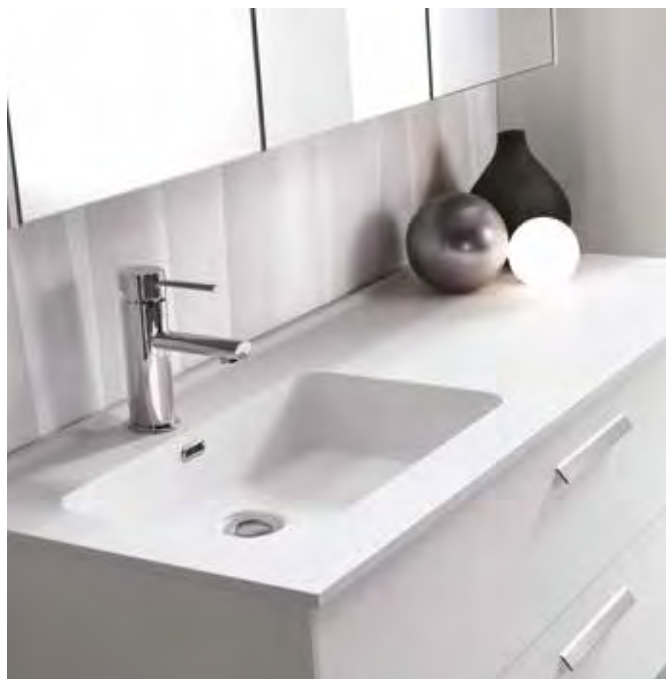

 820725

RONDO SOFT TOUCH

121 x 1,4 x 46,5 cm

Poly-Crete - Double basin
Polybéton - Double vasque
Polybeton - Dubbele wasbak
Polybeton - Doppelwaschbecken

 820107

SLIDE

5 years warranty

60,2 x 2 x 46,2 cm