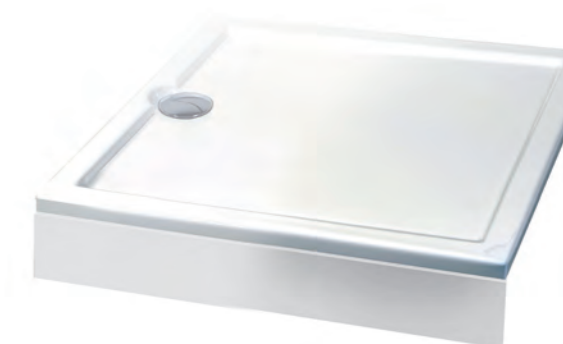

10 years warranty

FIX ALU

Tablier frontal Pour receveur - Tablier en aluminium et polyéthylène - Fixation aimantée - Compatible avec tous types de receveurs - Combinaisons possibles : Frontal (1 pièce) et L (2 pièces) - Recoupable jusqu'à 6 cm en hauteur

Mantel lange zijde Voor douchebak - Zelfdragend paneel uit aluminium en polyethyleen - Magneetbevestiging - Compatibel met alle soorten douchebakken - Mogelijke combinaties : voorkant (1 stuk) en zijkanten (2 stuks) - Kan tot 6 cm hoog worden afgesneden.

90 x 6-10 cm 236220

120 x 6-10 cm 236221