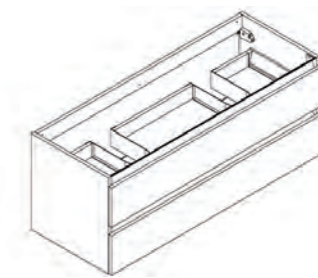

# PESARO

Subtil mélange de l'univers urbain avec un style cosmopolite chic, PESARO saura trouver sa place dans votre salle de bains. De par ses lignes épurées, ses finitions et sa prise de main directe avec un profil effet aluminium, il s'imposera en toute simplicité comme le meuble à posséder.

Blanc Alpin Brillant  
Glanzend Alpenwit

Béton Chicago  
Beton Chicago

**120 x 47,2 x 46 cm**

Meuble sous-plan - Meuble à suspendre livré monté - 2 tiroirs double paroi métal - Fermeture progressive - Double passage siphon

Wastafelonderbouw - Meubel om op te hangen gemonteerd geleverd - 2 lades dubbele metalen wand - Soft Close - Dubbele sifon-uitsparing

● 236148

● 236149

**80 x 47,2 x 46 cm**

Meuble sous-plan - Meuble à suspendre livré monté - 2 portes - Fermeture progressive - 1 étagère en bois amovible non repositionnable

Wastafelonderbouw - Meubel om op te hangen gemonteerd geleverd - 2 deuren - Soft Close - 1 houten uitneembare legplank. Niet verplaatsbaar

● 236142

● 236143

**80 x 47,2 x 46 cm**

Meuble sous-plan - Meuble à suspendre livré monté - 2 tiroirs double paroi métal - Fermeture progressive - Simple passage siphon