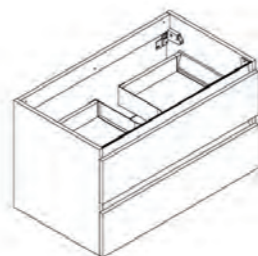

Blanc Alpin Brillant  
Glanzend Alpenwit

Béton Chicago  
Beton Chicago

**120 x 47,2 x 46 cm**

Meuble sous-plan - Meuble à suspendre livré monté - 2 tiroirs double paroi métal - Fermeture progressive - Double passage siphon

Wastafelonderbouw - Meubel om op te hangen gemonteerd geleverd - 2 lades dubbele metalen wand - Soft Close - Dubbele sifon-uitsparing

● 236148

● 236149

**80 x 47,2 x 46 cm**

Meuble sous-plan - Meuble à suspendre livré monté - 2 portes - Fermeture progressive - 1 étagère en bois amovible non repositionnable

Wastafelonderbouw - Meubel om op te hangen gemonteerd geleverd - 2 deuren - Soft Close - 1 houten uitneembare legplank. Niet verplaatsbaar

● 236142

● 236143

**80 x 47,2 x 46 cm**

Meuble sous-plan - Meuble à suspendre livré monté - 2 tiroirs double paroi métal - Fermeture progressive - Simple passage siphon

Wastafelonderbouw - Meubel om op te hangen gemonteerd geleverd - 2 lades dubbele metalen wand - Soft Close - Enkele sifon-uitsparing

● 236144

● 236145

**120 x 47,2 x 46 cm**

Meuble sous-plan - Meuble à suspendre livré monté - 2 portes - Fermeture progressive - 1 étagère en bois amovible non repositionnable