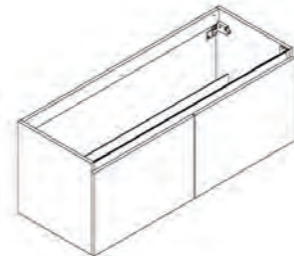

Blanc Alpin Brillant  
Glanzend Alpenwit

Béton Chicago  
Beton Chicago

**120 x 47,2 x 46 cm**

Meuble sous-plan - Meuble à suspendre livré monté - 2 tiroirs double paroi métal - Fermeture progressive - Double passage siphon

Wastafelonderbouw - Meubel om op te hangen gemonteerd geleverd - 2 lades dubbele metalen wand - Soft Close - Dubbele sifon-uitsparing

● 236148

● 236149

**80 x 47,2 x 46 cm**

Meuble sous-plan - Meuble à suspendre livré monté - 2 portes - Fermeture progressive - 1 étagère en bois amovible non repositionnable

Wastafelonderbouw - Meubel om op te hangen gemonteerd geleverd - 2 deuren - Soft Close - 1 houten uitneembare legplank. Niet verplaatsbaar

● 236142

● 236143

**80 x 47,2 x 46 cm**

Meuble sous-plan - Meuble à suspendre livré monté - 2 tiroirs double paroi métal - Fermeture progressive - Simple passage siphon

Wastafelonderbouw - Meubel om op te hangen gemonteerd geleverd - 2 lades dubbele metalen wand - Soft Close - Enkele sifon-uitsparing

● 236144

● 236145

**120 x 47,2 x 46 cm**

Meuble sous-plan - Meuble à suspendre livré monté - 2 portes - Fermeture progressive - 1 étagère en bois amovible non repositionnable