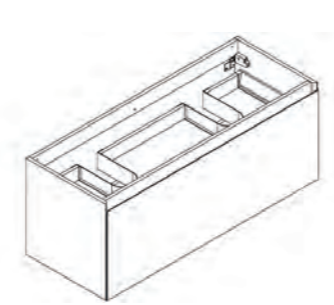

- UTE : 236182
- VDE : 236191
- UTE : 236183
- VDE : 236192
- UTE : 236184
- VDE : 236193

80 x 47,2 x 46 cm
 Meuble sous-plan - Meuble à suspendre livré monté - 2 tiroirs double paroi métal dont 1 tiroir à l'anglaise - Fermeture progressive - Simple passage siphon
 Wastafelonderbouw - Meubel om op te hangen gemonteerd geleverd - 2 lades - Soft Close - Enkele sifon-uitsparing

- 236162
- 236163
- 236164

100 x 47,2 x 46 cm
 Meuble sous-plan - Meuble à suspendre livré monté - 2 tiroirs double paroi métal dont 1 tiroir à l'anglaise - Fermeture progressive - Simple passage siphon
 Wastafelonderbouw - Meubel om op te hangen gemonteerd geleverd - 2 lades - Soft Close - Enkele sifon-uitsparing

- 236165
- 236166
- 236167

120 x 47,2 x 46 cm
 Meuble sous-plan - Meuble à suspendre livré monté - 2 tiroirs double paroi métal dont 1 tiroir à l'anglaise - Fermeture progressive - Double passage siphon
 Wastafelonderbouw - Meubel om op te hangen gemonteerd geleverd - 2 lades - Soft Close - Dubbele sifon-uitsparing