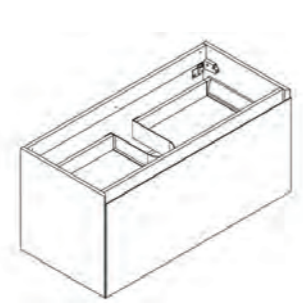

Blanc Ultra Mat
Ultra Mat Wit

Gris Ultra Mat
Ultra Mat Gris

Noir Ultra Mat
Ultra Mat Zwart

80 x 65 x 18 cm
 Armoire de toilette - 2 portes miroir - Fermeture progressive - 2 étagères en verre amovibles non repositionnables - Interrupteur - Classe 2 IP44 - Inst. Vol hors volume
 Toiletkast - 2 deuren - Soft Close - 2 uitneembare glazen legplanken - Schakelaar - Klasse 2 IP44 - Installatie buiten volume

- UTE : 236182
- VDE : 236191
- UTE : 236183
- VDE : 236192
- UTE : 236184
- VDE : 236193

80 x 47,2 x 46 cm
 Meuble sous-plan - Meuble à suspendre livré monté - 2 tiroirs double paroi métal dont 1 tiroir à l'anglaise - Fermeture progressive - Simple passage siphon
 Wastafelonderbouw - Meubel om op te hangen gemonteerd geleverd - 2 lades - Soft Close - Enkele sifon-uitsparing

- 236162
- 236163
- 236164

100 x 47,2 x 46 cm
 Meuble sous-plan - Meuble à suspendre livré monté - 2 tiroirs double paroi métal dont 1 tiroir à l'anglaise - Fermeture progressive - Simple passage siphon
 Wastafelonderbouw - Meubel om op te hangen gemonteerd geleverd - 2 lades - Soft Close - Enkele sifon-uitsparing

- 236165
- 236166
- 236167

120 x 47,2 x 46 cm
 Meuble sous-plan - Meuble à suspendre livré monté - 2 tiroirs double paroi métal dont 1 tiroir à l'anglaise - Fermeture progressive - Double passage siphon
 Wastafelonderbouw - Meubel om op te hangen gemonteerd geleverd - 2 lades - Soft Close - Dubbele sifon-uitsparing