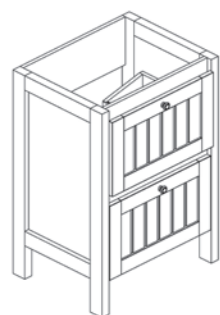

Blanc Mat
Mat Wit

60 x 80 x 2 cm
Miroir cadre
Spiegel met kader

○ 823735

59,5 x 86 x 45,5 cm
Meuble sous-plan - Meuble à poser livré monté - 2 tiroirs bois - Fermeture progressive - Simple passage siphon
Wastafelonderbouw - Staand meubel gemonteerd geleverd - 2 lades - Soft Close - Enkele sifon-uitsparing

○ 823731

79,5 x 86 x 45,5 cm
Meuble sous-plan - Meuble à poser livré monté - 2 tiroirs bois - Fermeture progressive - Simple passage siphon
Wastafelonderbouw - Staand meubel gemonteerd geleverd - 2 lades - Soft Close - Enkele sifon-uitsparing

○ 823732

119,5 x 86 x 45,5 cm
Meuble sous-plan - Meuble à poser livré monté - 2 tiroirs bois - Fermeture progressive - Double passage siphon
Wastafelonderbouw - Staand meubel gemonteerd geleverd - 2 lades - Soft Close - Dubbele sifon-uitsparing

○ 823733

80 x 80 x 2 cm
Miroir cadre
Spiegel met kader

○ 823736

120 x 80 x 2 cm
Miroir cadre
Spiegel met kader

○ 823737

40 x 156 x 37 cm
Colonne - Meuble à poser livré monté - 2 portes charnières réversibles - Fermeture progressive - 2 étagères en bois amovibles repositionnables
Kolomkast - Staand meubel gemonteerd geleverd - 2 deuren - Scharnieren omkeerbaar - Soft Close - 2 houten uitneembare en verplaatsbare legplanken