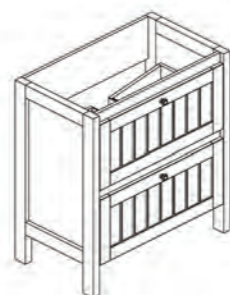

Blanc Mat
Mat Wit

60 x 80 x 2 cm
Miroir cadre
Spiegel met kader

○ 823735

59,5 x 86 x 45,5 cm
Meuble sous-plan - Meuble à poser livré monté - 2 tiroirs bois - Fermeture progressive - Simple passage siphon
Wastafelonderbouw - Staand meubel gemonteerd geleverd - 2 lades - Soft Close - Enkele sifon-uitsparing

○ 823731

79,5 x 86 x 45,5 cm
Meuble sous-plan - Meuble à poser livré monté - 2 tiroirs bois - Fermeture progressive - Simple passage siphon
Wastafelonderbouw - Staand meubel gemonteerd geleverd - 2 lades - Soft Close - Enkele sifon-uitsparing

○ 823732

119,5 x 86 x 45,5 cm
Meuble sous-plan - Meuble à poser livré monté - 2 tiroirs bois - Fermeture progressive - Double passage siphon
Wastafelonderbouw - Staand meubel gemonteerd geleverd - 2 lades - Soft Close - Dubbele sifon-uitsparing