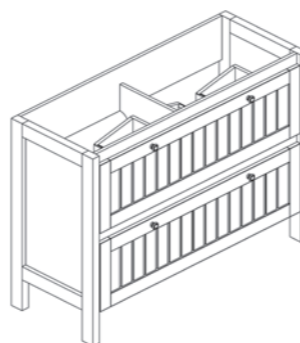

Blanc Mat
Mat Wit

60 x 80 x 2 cm
Miroir cadre
Spiegel met kader

○ 823735

59,5 x 86 x 45,5 cm
Meuble sous-plan - Meuble à poser livré monté - 2 tiroirs bois - Fermeture progressive - Simple passage siphon
Wastafelonderbouw - Staand meubel gemonteerd geleverd - 2 lades - Soft Close - Enkele sifon-uitsparing

○ 823731

79,5 x 86 x 45,5 cm
Meuble sous-plan - Meuble à poser livré monté - 2 tiroirs bois - Fermeture progressive - Simple passage siphon
Wastafelonderbouw - Staand meubel gemonteerd geleverd - 2 lades - Soft Close - Enkele sifon-uitsparing

○ 823732

119,5 x 86 x 45,5 cm
Meuble sous-plan - Meuble à poser livré monté - 2 tiroirs bois - Fermeture progressive - Double passage siphon
Wastafelonderbouw - Staand meubel gemonteerd geleverd - 2 lades - Soft Close - Dubbele sifon-uitsparing