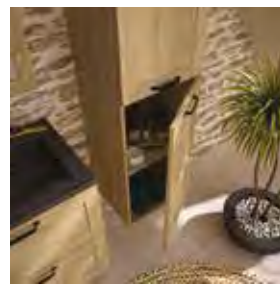

NEW

CAMBRIDGE

2 years warranty

SOFT CLOSE

(1)

80 cm

120 cm

160 cm*

options

EN Serene and authentic, fall under the spell of CAMBRIDGE, which, with its framed exterior and its finish enhanced with a black handle, will bring a prestigious touch to your bathroom.

FR D'aspect serein et authentique, succombez à CAMBRIDGE qui de part ses façades cadres et sa finition sublimée par une poignée noire, apportera une touche prestigieuse à votre salle de bains.

NL CAMBRIDGE heeft een serene en authentieke uitstraling. Het frame en de mooie afwerking met een zwart handvat geven uw badkamer een prestigieuze sfeer.

DE Lassen Sie sich von dem gelassenen und authentischen Stil von CAMBRIDGE begeistern, der Ihrem Badezimmer mit seiner umrahmten Front und seinem Finish mit schwarzen Griffen eine luxuriöse Note verleiht.

(1) Hamilton Oak / Chêne Hamilton / Eik Hamilton / Eiche Hamilton

* Combination of two 80 cm units installed side-by-side / Combinaison de 2 sous-meubles 80 cm montés côte à côte / Combinatie van 2 ondermeubels 80 cm die naast elkaar gemonteerd zijn / Kombination aus 2 Waschtischen 80 cm, nebeneinander aufgebaut