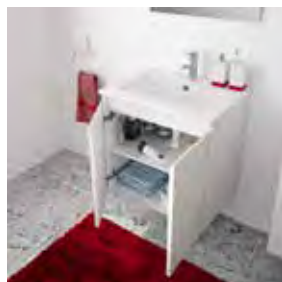

LIVO

2 years warranty

SOFT CLOSE

(1)

60 cm

80 cm

options

EN With LIVO, you will find everything in one single pack! Straight handle with bevel, glossy cabinet finish, ceramic washbasin, mirror and LED lighting, everything is ready for quickly and easily kitting out your bathroom.

FR Avec LIVO, retrouvez tout dans un seul pack ! La prise de main directe avec biseau, la finition brillante du meuble, le plan de toilette en céramique, le miroir et l'éclairage LED, tout est prêt pour équiper rapidement et facilement votre salle de bains.

NL U heeft met LIVO een alles in één pakket! Een glanzend wit meubel met geïntegreerde handgrepen met schuin afgewerkte randen, een porseleinen wastafel, spiegel en LED-verlichting. Alles is klaar om uw badkamer snel en gemakkelijk uit te rusten.

DE Mit LIVO finden Sie alles zusammen in einem Paket! Griffleiste mit Schrägkante, Hochglanzoberflächen, Keramiktisch, Spiegel und LED-Beleuchtung - alles ist bereit, um Ihr Badezimmer schnell und einfach auszustatten.

(1) Bright White / Blanc Brillant / Glanzend Wit / Weiß Hochglanz