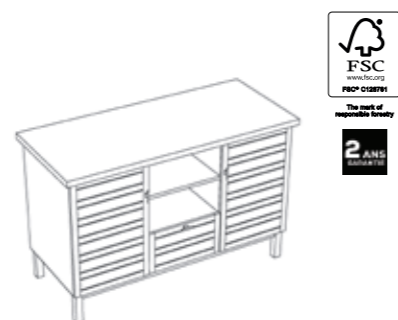

85 x 80 x 55 cm
 Meuble sous-plan - Meuble à poser livré monté - 2 portes - Fermeture progressive - 1 étagère en bois amovible repositionnable
 Wastafelonderbouw - Staand meubel gemonteerd geleverd - 2 deuren - Soft Close - 1 houten uitneembare legplank

125 x 80 x 55 cm
 Meuble sous-plan - Meuble à poser livré monté - 1 tiroir bois - 2 portes - Fermeture progressive - 2 étagères en bois amovibles repositionnables - une niche
 Wastafelonderbouw - Staand meubel gemonteerd geleverd - 1 lade hout - 2 deuren - Soft Close - 2 houten verplaatsbare legplanken - 1 nis

85 x 70 x 12 cm
 Miroir cadre avec étagère
 Spiegel met kader en aflegmogelijkheid

125 x 70 x 12 cm
 Miroir cadre avec étagère
 Spiegel met kader en aflegmogelijkheid

40 x 170 x 35 cm
 Colonne - Meuble à poser livré monté - 2 portes charnières gauche - Fermeture progressive - 4 étagères en bois amovibles repositionnables
 Kolomkast - Staand meubel gemonteerd geleverd - 2 deuren - Scharnieren links - Soft Close - 4 houten uitneembare legplanken