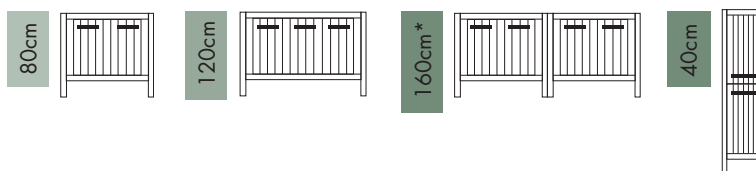

Chêne Cart
Cart Eik

Tableau de compatibilité vasques **page 358**
Tabel met bijpassende wastafels op **pagina 358**

* Combinaison de 2 sous-meubles 80 cm montés côte à côte
Combinatie van 2 ondermeubels 80 cm die naast elkaar gemonteerd zijn

SHEFFIELD

80 x 82 x 46 cm

Meuble sous-plan - Meuble à poser livré monté - 2 portes - Fermeture progressive - 1 étagère en bois amovible repositionnable - Simple passage siphon

Wastafelonderbouw - Staand meubel gemonteerd geleverd - 2 deuren - Soft Close - 1 houten uitneembare en verplaatsbare legplank - Enkele sifonuitsparing

823738

SHEFFIELD

80 x 80 x 2,7 cm

Miroir cadre
Spiegel met kader

823741

SHEFFIELD

120 x 82 x 46 cm

Meuble sous-plan - Meuble à poser livré monté - 3 portes - Fermeture progressive - 2 étagères en bois amovibles repositionnables - Double passage siphon

Wastafelonderbouw - Staand meubel gemonteerd geleverd - 3 deuren - Soft Close - 2 houten uitneembare en verplaatsbare legplanken - Dubbele sifonuitsparing

823739

SHEFFIELD

120 x 80 x 2,7 cm

Miroir cadre
Spiegel met kader