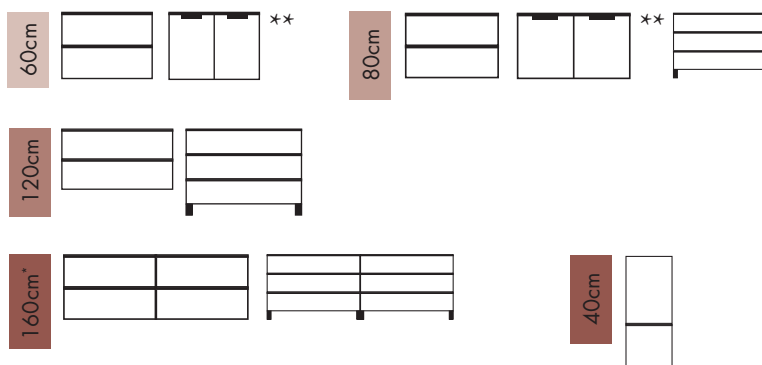

SANTIAGO

FR Les deux notions clés de SANTIAGO sont le classicisme moderne et le contraste : le classicisme moderne dans la non surenchère, le minimalisme du meuble grâce à ses formes et sa poignée filaire; le contraste entre le noir et les couleurs.

NL De 2 belangrijkste concepten van SANTIAGO zijn modern classicisme en contrast. Het contrast tussen ingetogen modern classicisme en het minimalisme van het meubilair dankzij de vormen en het handvat alsook het contrast tussen zwart en andere kleuren

Tableau de compatibilité vasques **page**
Tabel met bijpassende wastafels op **pagina**

357

* Combinaison de 2 sous-meubles 80 cm montés côte à côte
Combinatie van 2 ondermeubels 80 cm die naast elkaar gemonteerd zijn

** Faible profondeur
Beperkte diepte