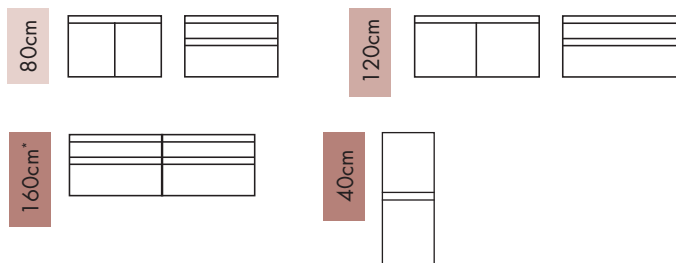

Blanc Alpin Brillant  
Glanzend Alpenwit

Béton Chicago  
Beton Chicago

Tableau de compatibilité vasques **page 356**  
Tabel met bijpassende wastafels op **pagina 356**

\* Combinaison de 2 sous-meubles 80 cm montés côte à côte  
Combinatie van 2 ondermeubels 80 cm die naast elkaar gemonteerd zijn

### PESARO

80 x 47,2 x 46 cm

Meuble sous-plan - Meuble à suspendre livré monté - 2 portes - Fermeture progressive - 1 étagère en bois amovible non repositionnable

Wastafelonderbouw - Meubel om op te hangen gemonteerd geleverd - 2 deuren - Soft Close - 1 houten uitneembare legplank. Niet verplaatsbaar