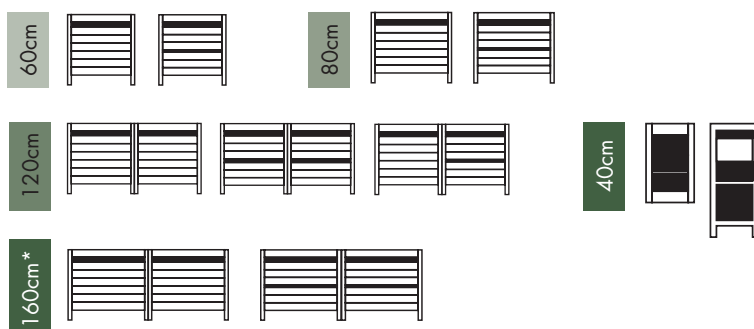

Chêne massif
Eikenfineer

Tableau de compatibilité vasques **page**
Tabel met bijpassende wastafels op **pagina**

356

* Combinaison de 2 sous-meubles 80 cm montés côte à côte
Combinatie van 2 ondermeubels 80 cm die naast elkaar gemonteerd zijn

ONE

59,6 x 85 x 46 cm

Meuble sous-plan - Meuble à poser livré monté - 1 porte charnières gauche - Fermeture progressive - 1 étagère en bois fixe

Wastafelonderbouw - Staand meubel gemonteerd geleverd - 1 deur - Scharnieren links - Soft Close - 1 houten vast legplank

823685

ONE

59,6 x 85 x 46 cm

Meuble sous-plan - Meuble à poser livré monté - 2 tiroirs bois - Fermeture progressive

Wastafelonderbouw - Staand meubel gemonteerd geleverd - 2 lades hout - Soft Close

823686

ONE

60 x 70 x 17 cm

Miroir cadre avec étagère
Spiegel met kader en aflegmogelijkheid

823697

ONE

79,6 x 85 x 46 cm

Meuble sous-plan - Meuble à poser livré monté - 2 portes - Fermeture progressive - 1 étagère en bois fixe