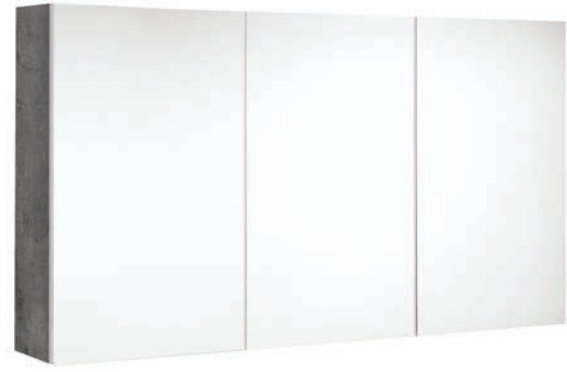

226607

226606

MARNY

120 x 47,2 x 53,5 cm

Meuble sous-plan - Meuble à suspendre livré monté - 4 tiroirs double paroi métal - Système push-pull - Double passage siphon

Wastafelonderbouw - Meubel om op te hangen gemonteerd geleverd - 4 lades dubbele metalen wand - Push-pull systeem - dubbel sifon-uitsparing