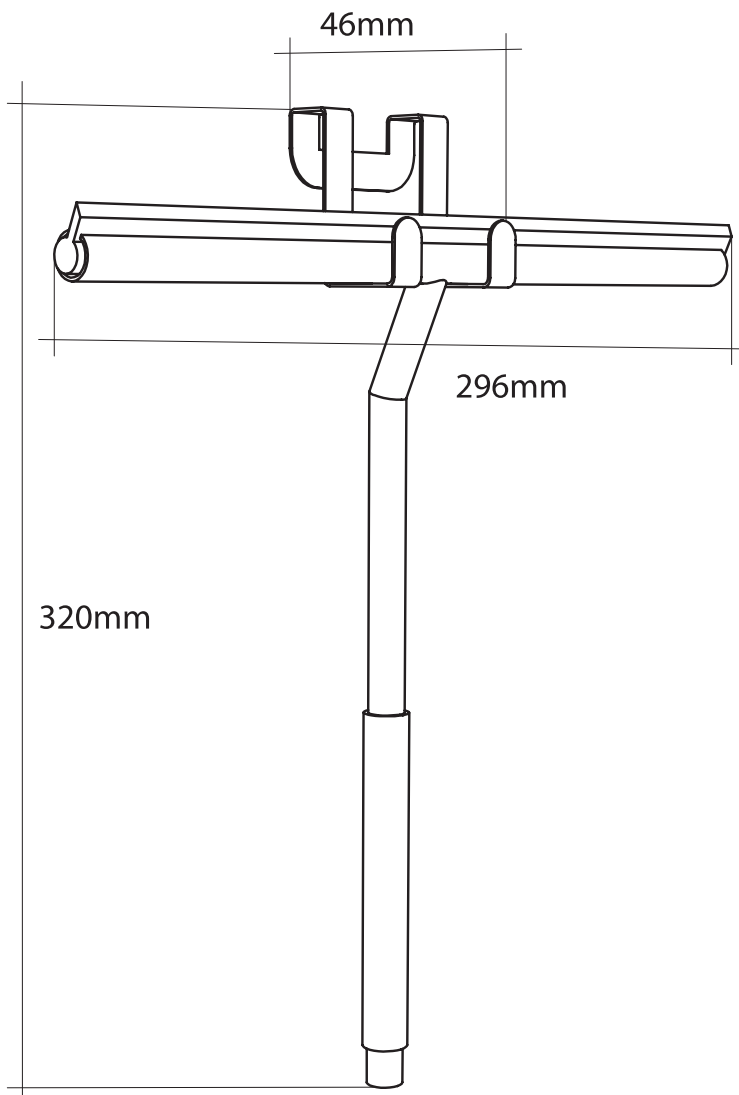

F RACLETTE DE DOUCHE

D DUSCHABZIEHER

NL DOUCHETREKKER

GB SQUEEGEE SHOWER

Raclette de douche

Avec crochet pour suspendre la raclette
Lame en silicone avec dépassement
pour éviter les griffes

Douchetrekker

Inclusief bevestigingshaak om het geheel te hangen
Licht uitstekende siliconestrook om krassen te vermijden

823145 ft