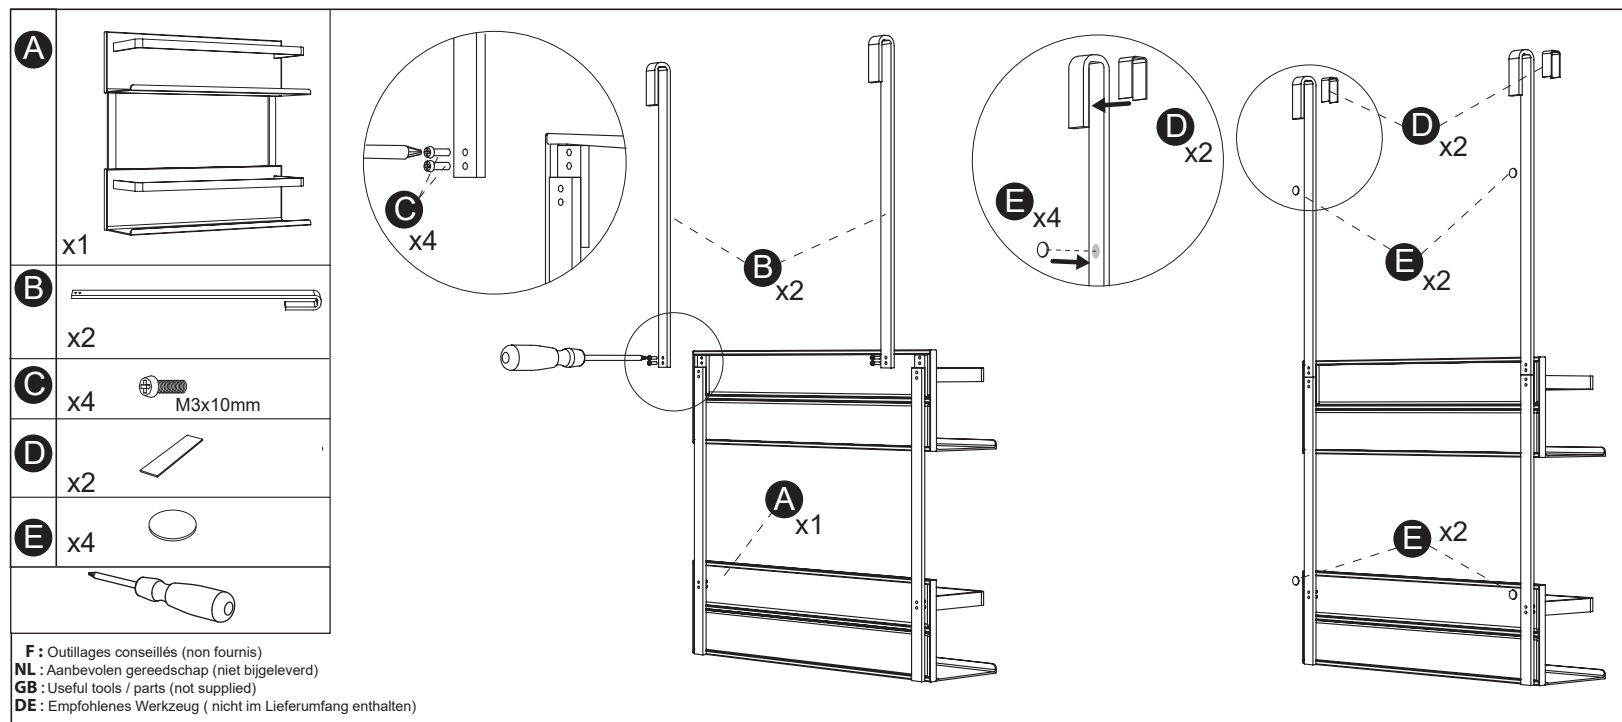

**F** Étagère à suspendre à une paroi de douche

**NL** Hangend rek voor douchewand

**D** Hängende regale für duschwand

**GB** Hanging shower rack for enclosure

823143-823144 ft