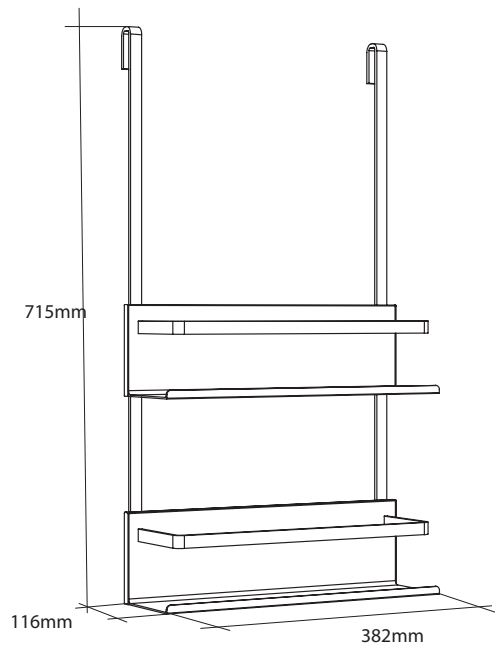

**F** Étagère à suspendre à une paroi de douche

**NL** Hangend rek voor douchewand

**D** Hängende regale für duschwand

**GB** Hanging shower rack for enclosure

823143-823144 ft