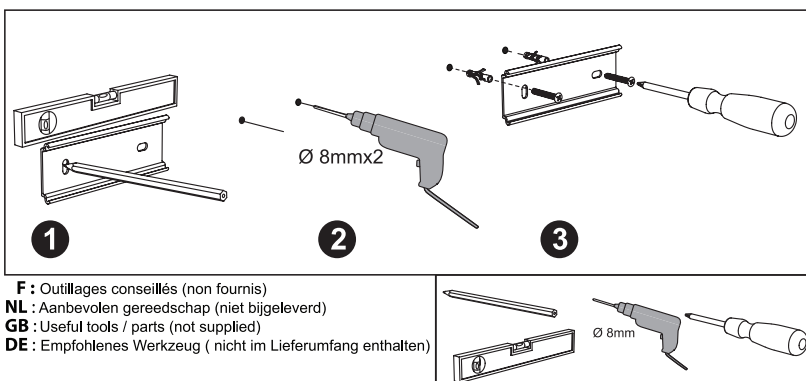

F Porte goupillon

NL WC- borstelhouder

D WC-Bürstengarnitur

GB Toilet brush

823137-823138 ft