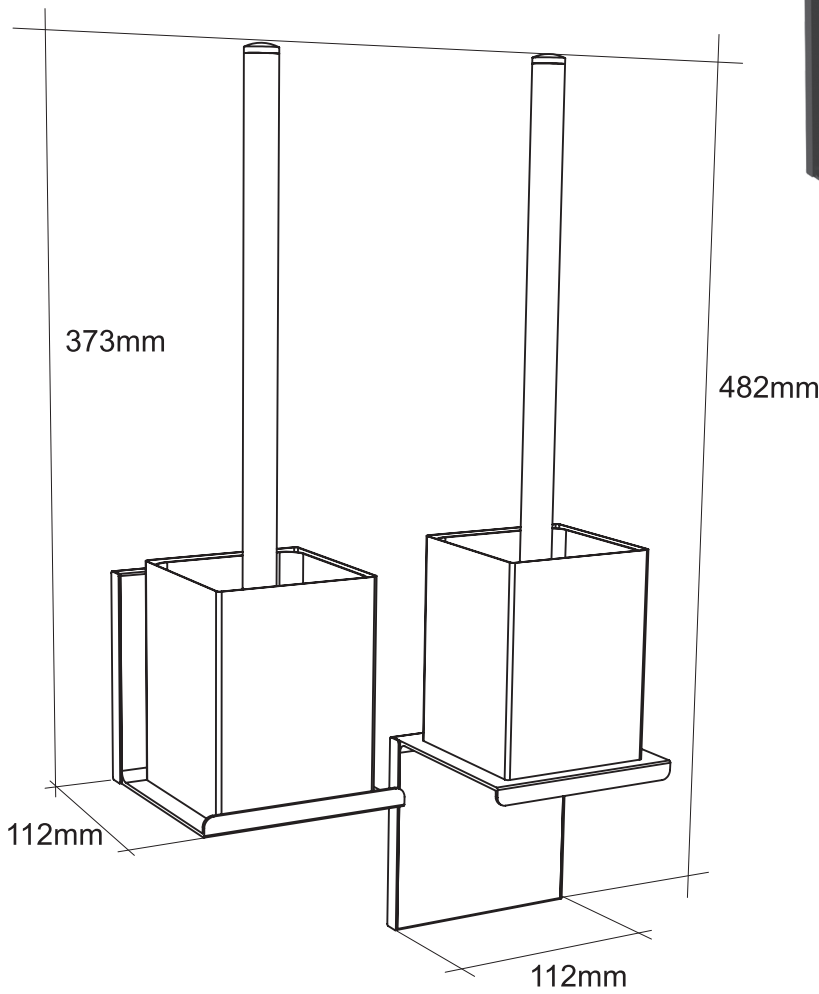

F Porte goupillon

NL WC- borstelhouder

D WC-Bürstengarnitur

GB Toilet brush

823137-823138 ft