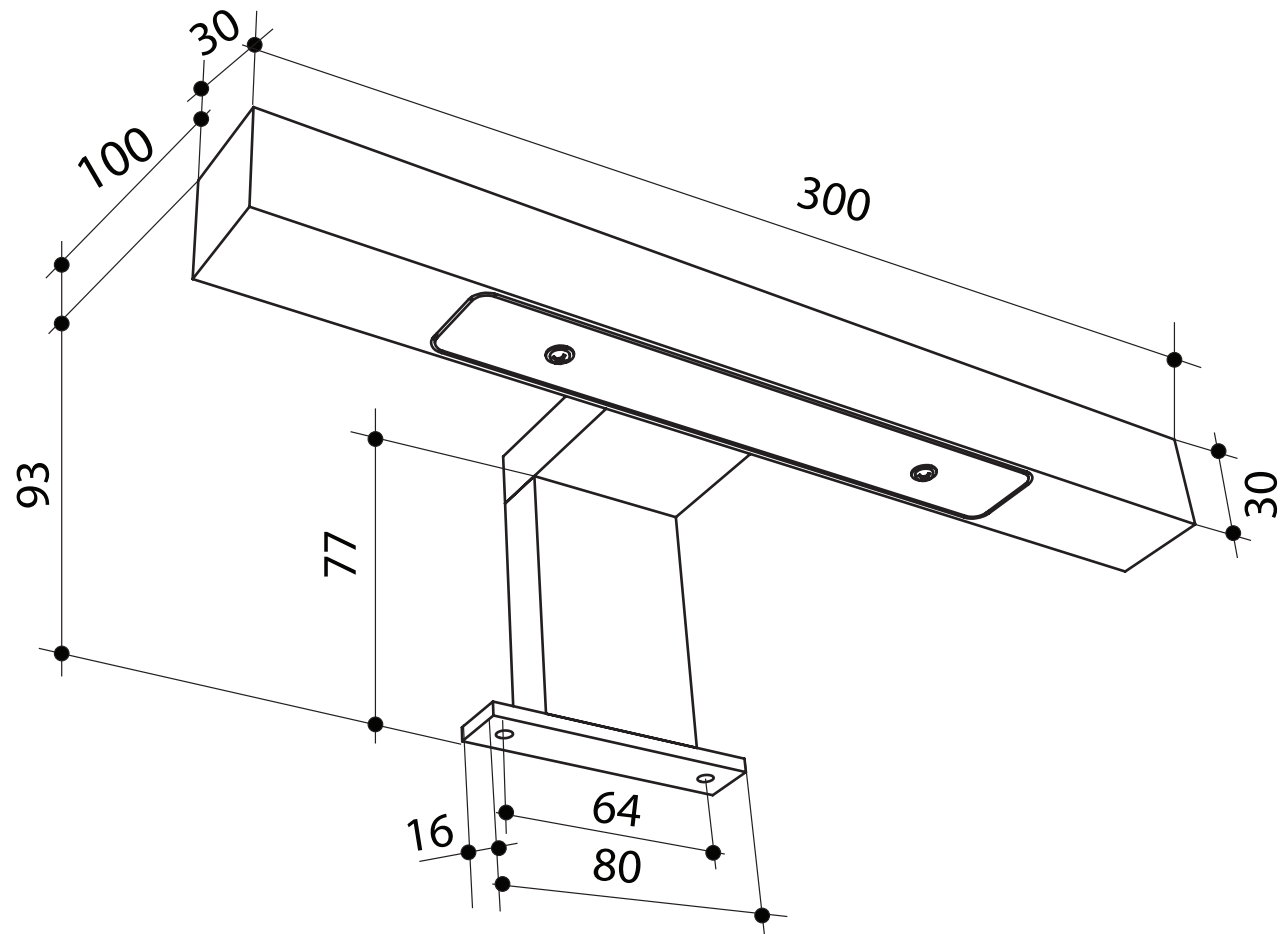

400 lm
4100 K

G9

LED 2,5W

Ø17 mm

L maxi= 48mm

822519/822520 FT