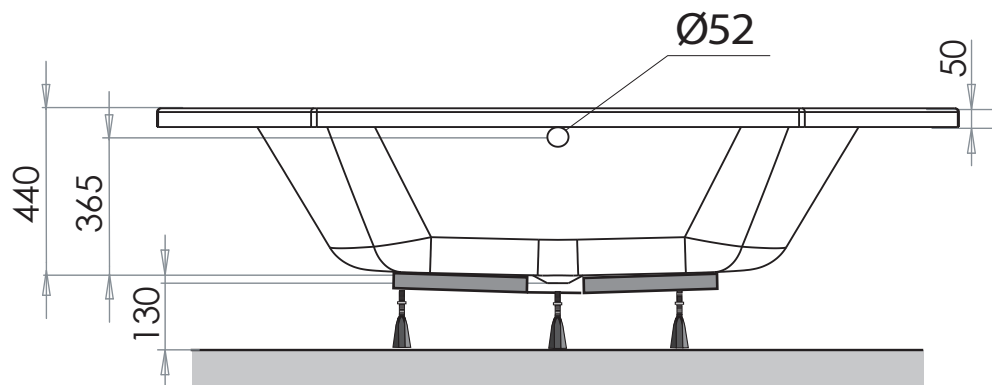

SPACY ANGLE/HOEK 150 x 150 cm

Baignoires / Baden

Ref : 210202

Capacité / Inhoud* : 230L

Poids / gewicht : 25 Kg

Hauteur sous plage sans tablier : 540 - 560

Life
Style

ALLIBERT

* V olume en litres (au trop plein moins 70 litres)
* V olume in liter (aan overloop min 70 liter)

Le 16/03/2017-Moule B155-Plan: 170440072- ind:2