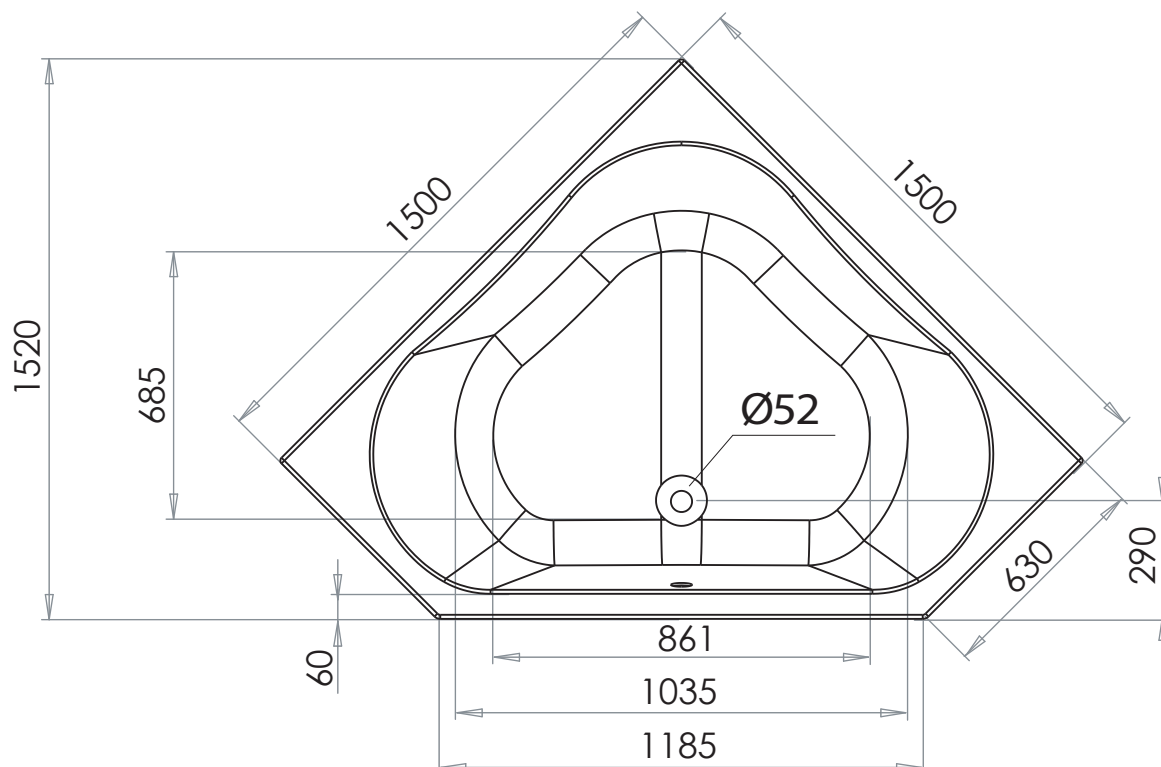

SPACY ANGLE/HOEK 150 x 150 cm

Baignoires / Baden

Ref : 210202

Capacité / Inhoud* : 230L

Poids / gewicht : 25 Kg

Hauteur sous plage sans tablier : 540 - 560

Life
Style

ALLIBERT

* V olume en litres (au trop plein moins 70 litres)
* V olume in liter (aan overloop min 70 liter)

Le 16/03/2017-Moule B155-Plan: 170440072- ind:2