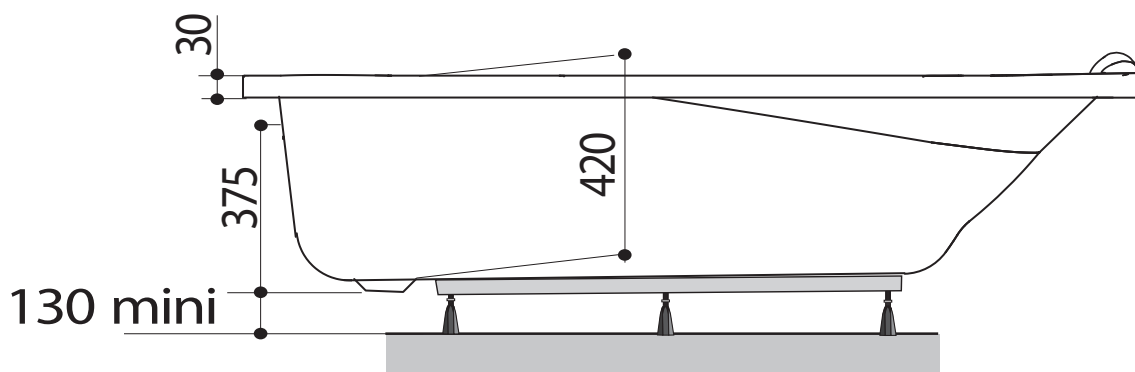

# ESSINA II 180 x 80 cm

Baignoires / Baden

Ref : 199176

Capacité / Inhoud\* : 150 L

Poids / gewicht : 16.5 Kg

Hauteur sous plage sans tablier : 545-560

Compatible Tablier Fix'Alu avec diminution encombrement vidage à 110mm au lieu de 130mm

Compatible robinetterie sur Gorge

Life Style

ALLIBERT

\*Volume en litres (au trop plein moins 70 litres)

\*Volume in liter (aan overloop min 70 liter)

Le 24/02/2017-Moule B102-Plan:1103405603- ind:3