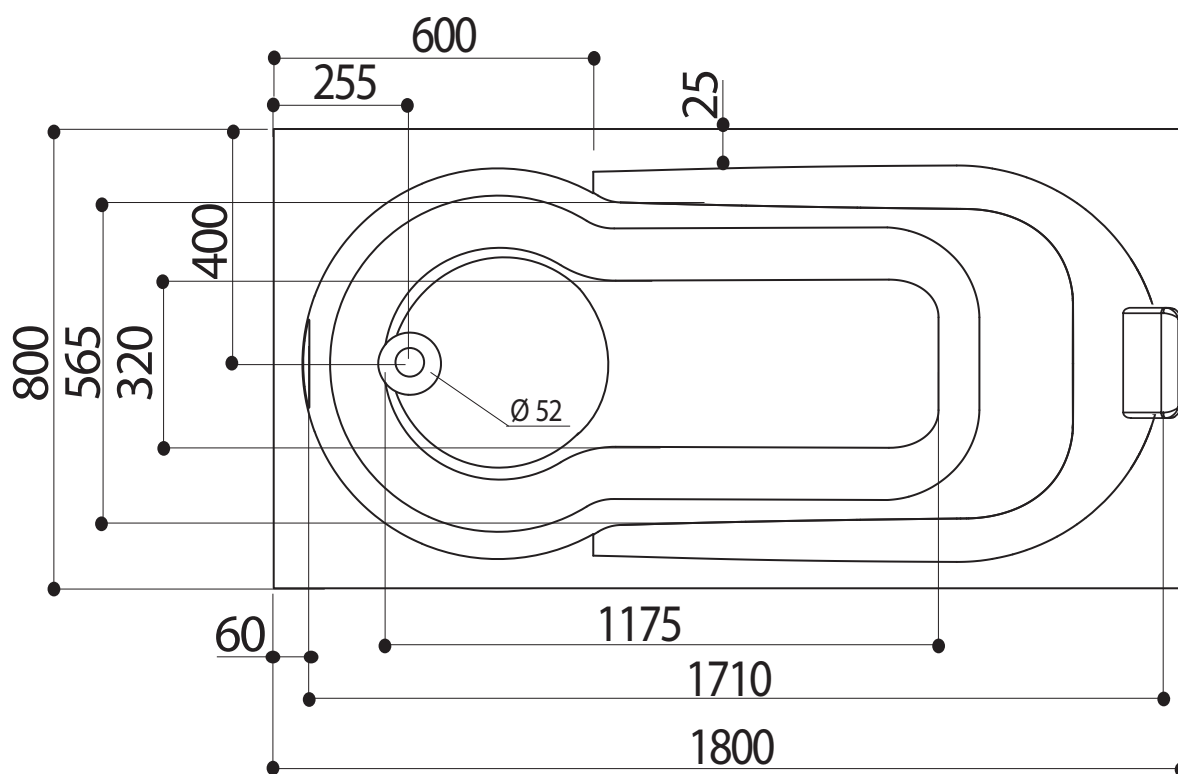

# ESSINA II 180 x 80 cm

Baignoires / Baden

Ref : 199176

Capacité / Inhoud\* : 150 L

Poids / gewicht : 16.5 Kg

Hauteur sous plage sans tablier : 545-560

Compatible Tablier Fix'Alu avec diminution encombrement vidage à 110mm au lieu de 130mm

Compatible robinetterie sur Gorge

Life Style

ALLIBERT

\*Volume en litres (au trop plein moins 70 litres)

\*Volume in liter (aan overloop min 70 liter)

Le 24/02/2017-Moule B102-Plan:1103405603- ind:3