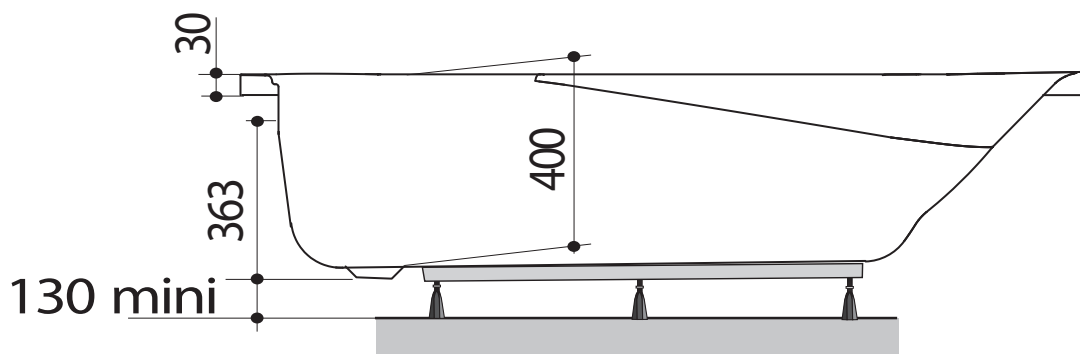

# ESSINA II 170 x 80 cm

Baignoires / Baden

Ref : 199174

Capacité / Inhoud\* : 130 L

Poids / gewicht : 14 Kg

Hauteur sous plage sans tablier : 525 - 540

Compatible Tablier Fix'Alu avec diminution encombrement vidage à 110mm au lieu de 130mm

Compatible robinetterie sur Gorge

Life  
Style

ALLIBERT

\*Volume en litres (au trop plein moins 70 litres)

\*Volume in liter (aan overloop min 70 liter)

Le 24/02/2017-Moule B88-Plan:1103405503- ind:3