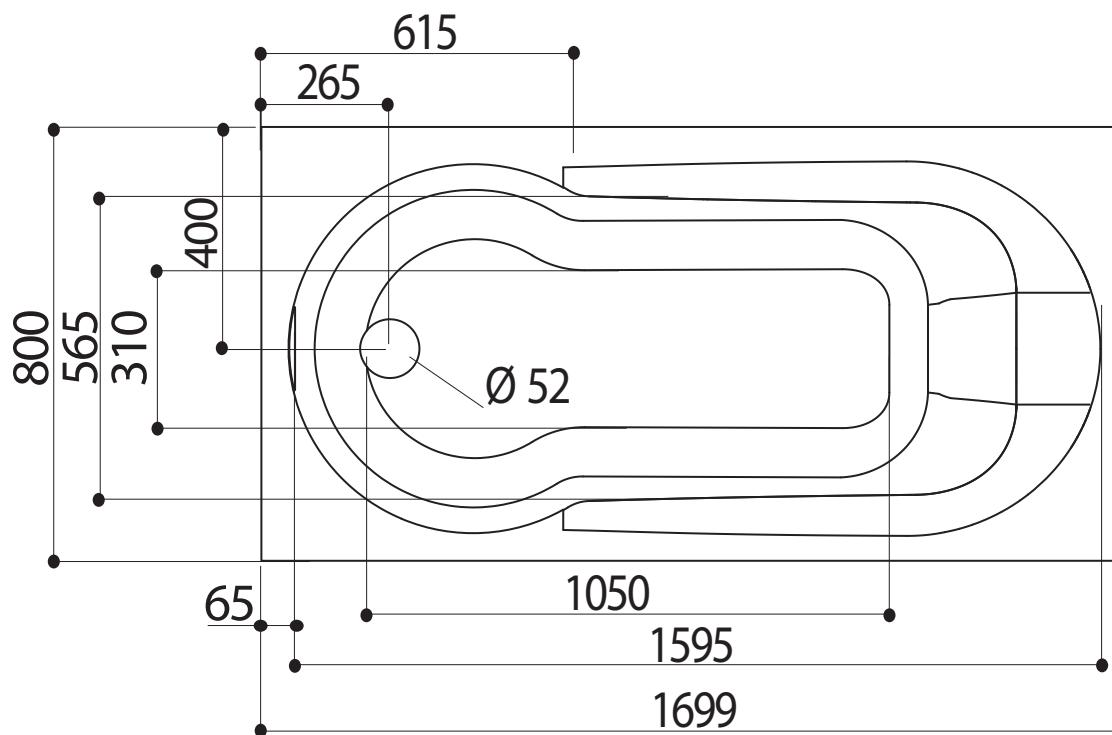

# ESSINA II 170 x 80 cm

Baignoires / Baden

Ref : 199174

Capacité / Inhoud\* : 130 L

Poids / gewicht : 14 Kg

Hauteur sous plage sans tablier : 525 - 540

Compatible Tablier Fix'Alu avec diminution encombrement vidage à 110mm au lieu de 130mm

Compatible robinetterie sur Gorge

Life  
Style

ALLIBERT

\*Volume en litres (au trop plein moins 70 litres)

\*Volume in liter (aan overloop min 70 liter)

Le 24/02/2017-Moule B88-Plan:1103405503- ind:3