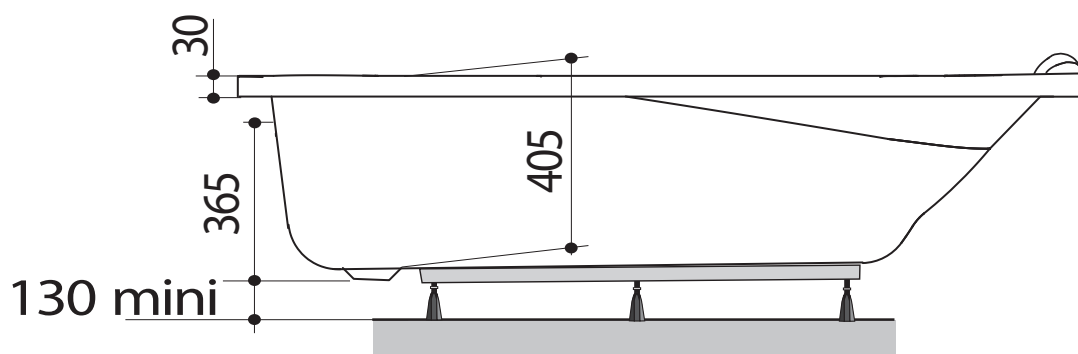

ESSINA II 170 x 70 cm

Baignoires / Baden

Ref : 199173

Capacité / Inhoud* : 105 L

Poids / gewicht : 14 Kg

Hauteur sous plage sans tablier : 525 - 540

Compatible Tablier Fix'Alu avec diminution encombrement vidage à 110mm au lieu de 130mm

Compatible robinetterie sur Gorge

Life
Style

ALLIBERT

*Volume en litres (au trop plein moins 70 litres)

*Volume in liter (aan overloop min 70 liter)