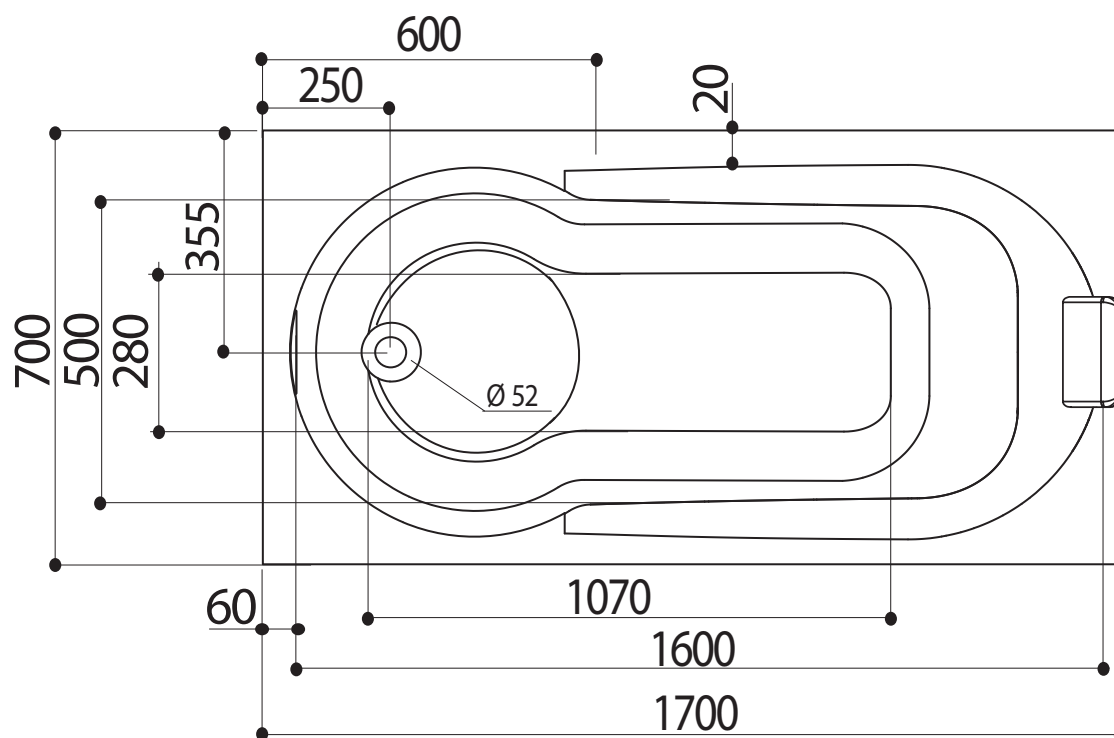

ESSINA II 170 x 70 cm

Baignoires / Baden

Ref : 199173

Capacité / Inhoud* : 105 L

Poids / gewicht : 14 Kg

Hauteur sous plage sans tablier : 525 - 540

Compatible Tablier Fix'Alu avec diminution encombrement vidage à 110mm au lieu de 130mm

Compatible robinetterie sur Gorge

Life
Style

ALLIBERT

*Volume en litres (au trop plein moins 70 litres)

*Volume in liter (aan overloop min 70 liter)