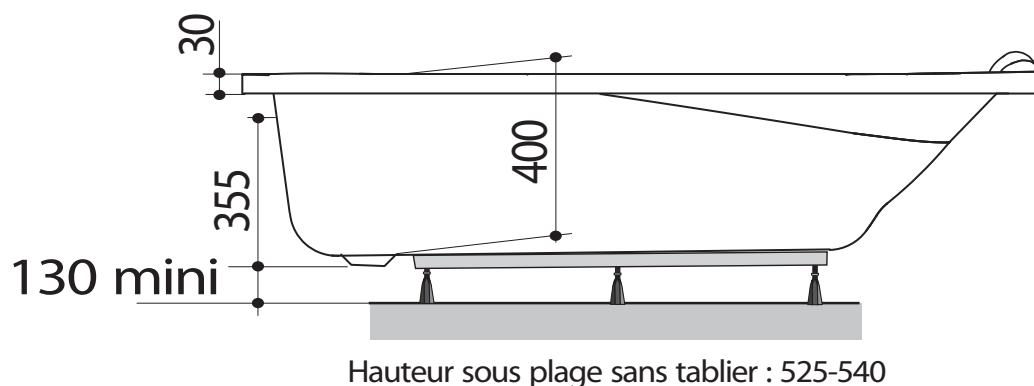

ESSINA II 160 x 75 cm

Baignoires / Baden

Ref : 199172

Capacité / Inhoud* : 100 L

Poids / gewicht : 12.5 Kg

Life
Style

ALLIBERT

*Volume en litres (au trop plein moins 70 litres)

*Volume in liter (aan overloop min 70 liter)

Le 24/02/2017-Moule B100-Plan:1103405302- ind:2