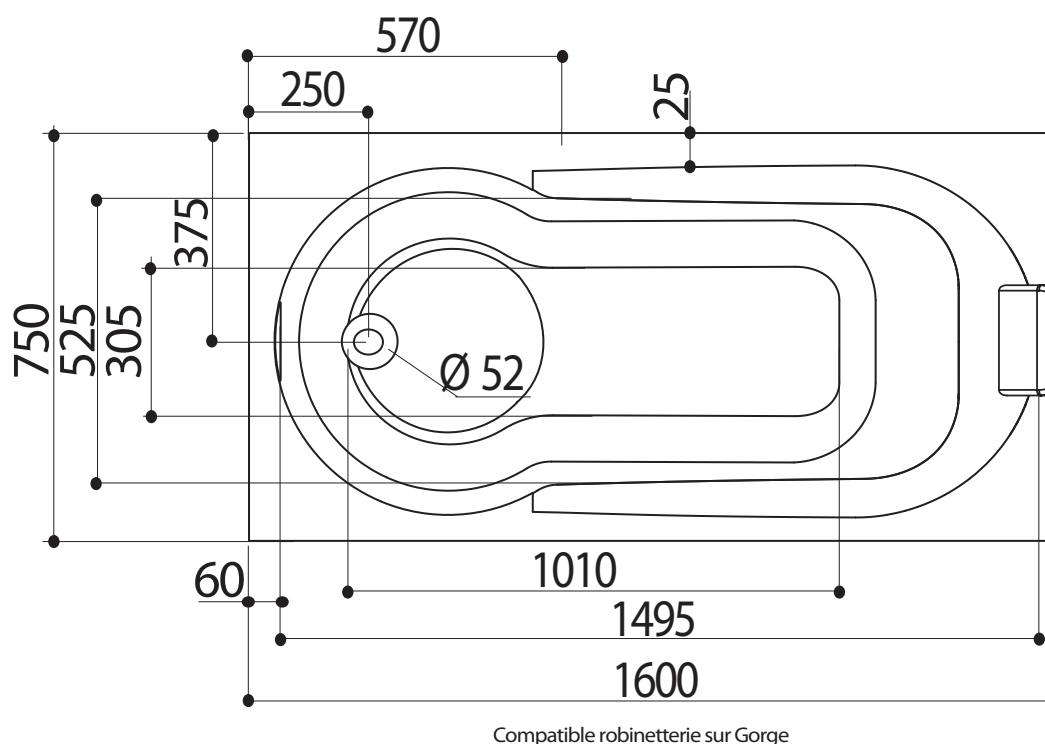

ESSINA II 160 x 75 cm

Baignoires / Baden

Ref : 199172

Capacité / Inhoud* : 100 L

Poids / gewicht : 12.5 Kg

Life
Style

ALLIBERT

*Volume en litres (au trop plein moins 70 litres)

*Volume in liter (aan overloop min 70 liter)

Le 24/02/2017-Moule B100-Plan:1103405302- ind:2