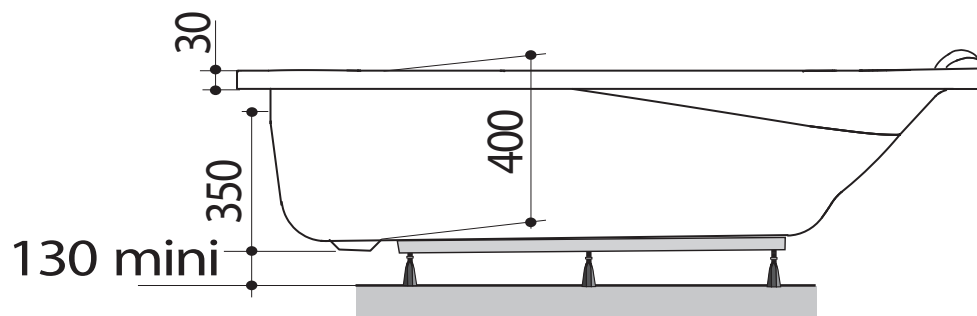

# ESSINA II 150 x 75 cm

Baignoires / Baden

Ref : 199171

Capacité / Inhoud\* : 80 L

Poids / gewicht : 12 Kg

Hauteur sous plage sans tablier : 525-540

Compatible robinetterie sur Gorge

Life  
Style

ALLIBERT

\*Volume en litres (au trop plein moins 70 litres)

\*Volume in liter (aan overloop min 70 liter)

Le 24/02/2017-Moule B99-Plan:1103405203- ind:3