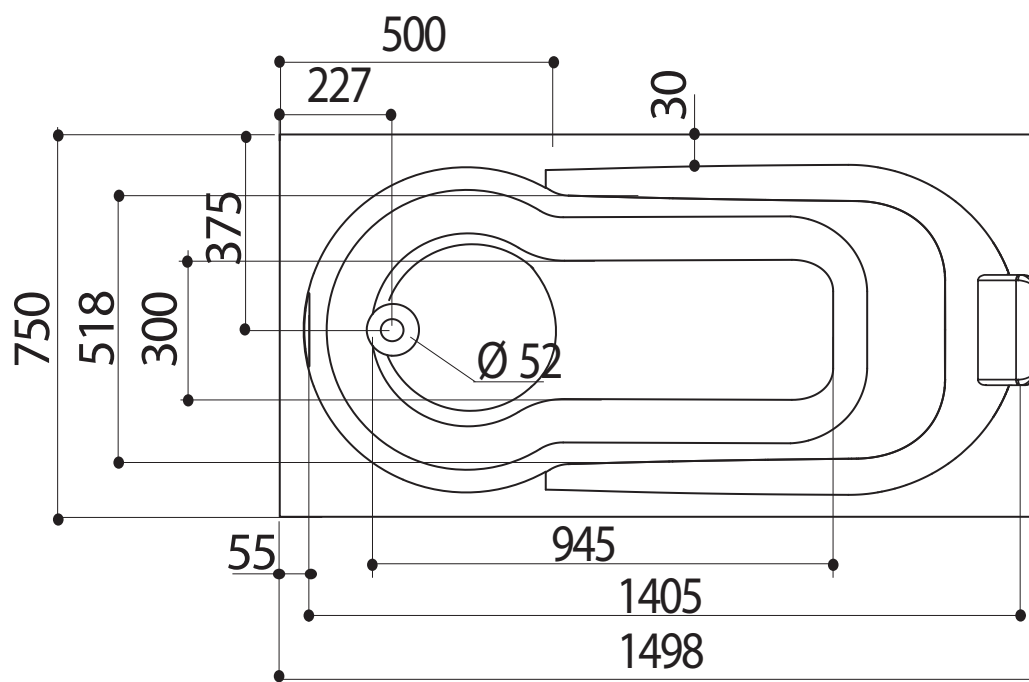

# ESSINA II 150 x 75 cm

Baignoires / Baden

Ref : 199171

Capacité / Inhoud\* : 80 L

Poids / gewicht : 12 Kg

Hauteur sous plage sans tablier : 525-540

Compatible robinetterie sur Gorge

Life  
Style

ALLIBERT

\*Volume en litres (au trop plein moins 70 litres)

\*Volume in liter (aan overloop min 70 liter)

Le 24/02/2017-Moule B99-Plan:1103405203- ind:3