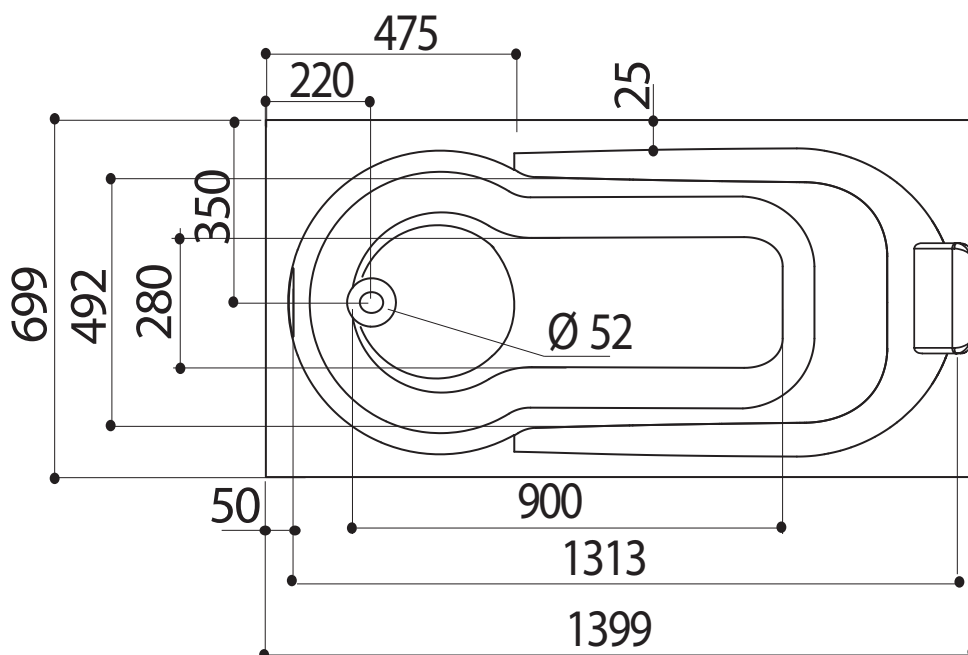

ESSINA II 140 x 70 cm

Baignoires / Baden

Ref : 199170

Capacité / Inhoud* : 70 L

Poids / gewicht : 10.5 Kg

Hauteur sous plage sans tablier : 525-540

Compatible robinetterie sur Gorge

Life
Style

ALLIBERT

*Volume en litres (au trop plein moins 70 litres)

*Volume in liter (aan overloop min 70 liter)

Le 24/02/2017-Moule B98-Plan:1103405103- ind:3