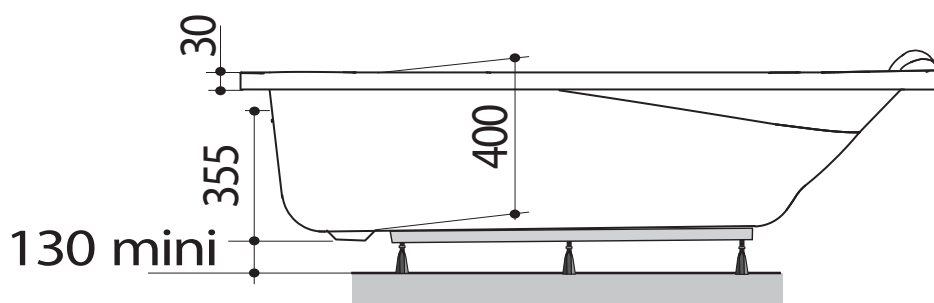

ESSINA II 140 x 70 cm

Baignoires / Baden

Ref : 199170

Capacité / Inhoud* : 70 L

Poids / gewicht : 10.5 Kg

Hauteur sous plage sans tablier : 525-540

Compatible robinetterie sur Gorge

Life
Style

ALLIBERT

*Volume en litres (au trop plein moins 70 litres)

*Volume in liter (aan overloop min 70 liter)

Le 24/02/2017-Moule B98-Plan:1103405103- ind:3