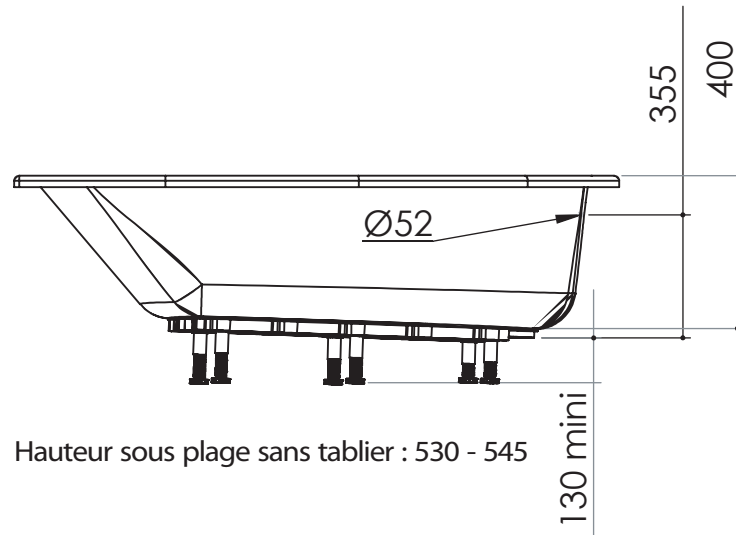

DIVA asymétrique gauche
DIVA asymetrisch links 160 x 90 cm

Baignoires / Baden

Ref :
Capacité / Inhoud* : 115 L
Poids / gewicht : 13 Kg

Acrylam®

Life
Style

ALLIBERT

*Volume en litres (au trop plein moins 70 litres)
*Volume in liter (aan overloop min 70 liter)

Le 24/02/2017-Moule B139-Plan:1303400602- ind:2