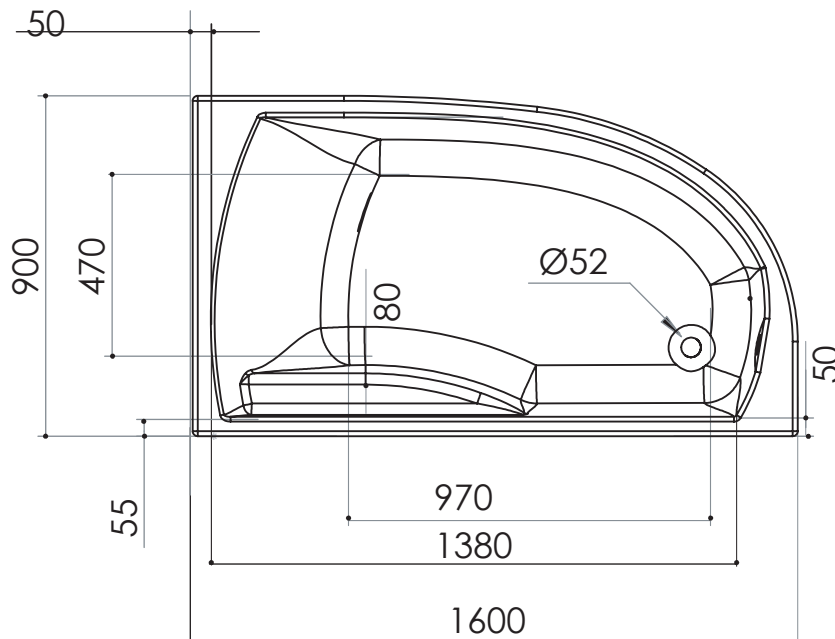

DIVA asymétrique gauche
DIVA asymetrisch links 160 x 90 cm

Baignoires / Baden

Ref :
Capacité / Inhoud* : 115 L
Poids / gewicht : 13 Kg

Acrylam®

Life
Style

ALLIBERT

*Volume en litres (au trop plein moins 70 litres)
*Volume in liter (aan overloop min 70 liter)

Le 24/02/2017-Moule B139-Plan:1303400602- ind:2