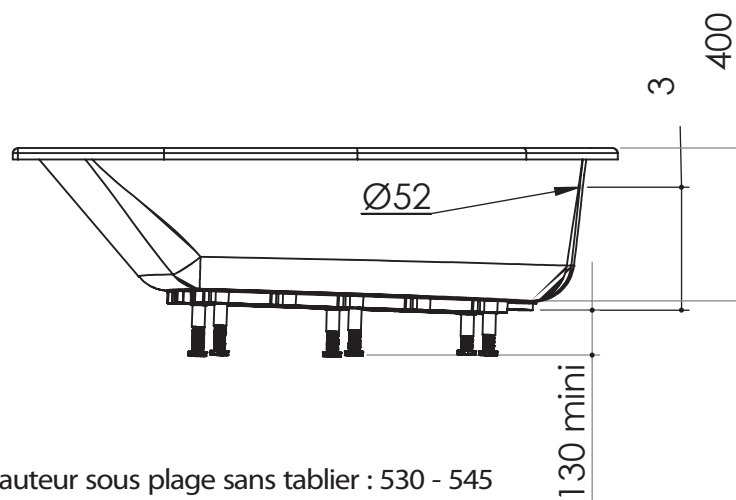

DIVA asymétrique droite

DIVA asymétrisch rechts 160 x 90 cm

Baignoires / Baden

Ref : 210174

Capacité / Inhoud* : 115 L

Poids / gewicht : 13 Kg

Acrylam®

ALLIBERT 

*Volume en litres (au trop plein moins 70 litres)

*Volume in liter (aan overloop min 70 liter)

Le 24/02/2015-Moule B140-Plan:1303400702- ind:2