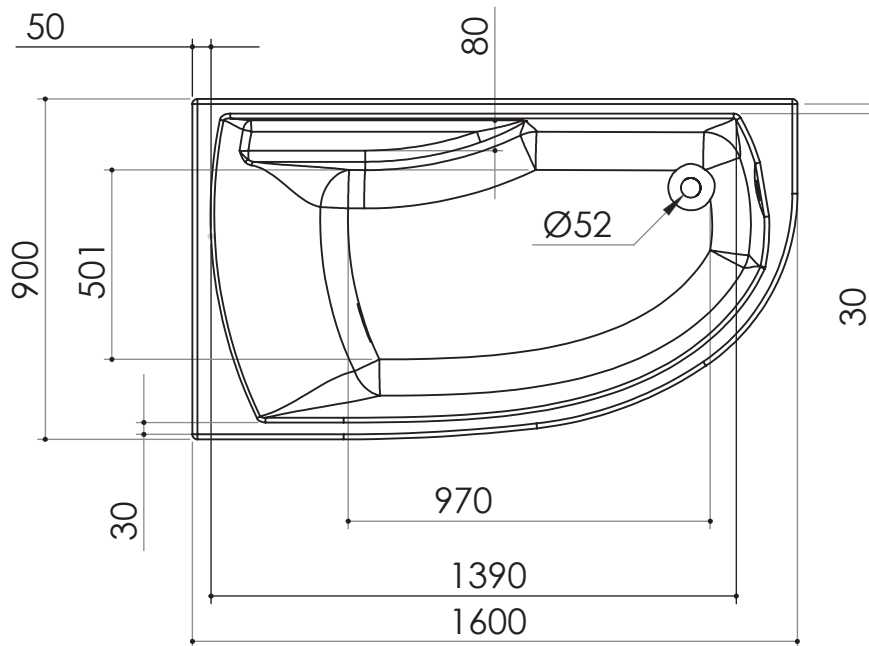

DIVA asymétrique droite

DIVA asymétrisch rechts 160 x 90 cm

Baignoires / Baden

Ref : 210174

Capacité / Inhoud* : 115 L

Poids / gewicht : 13 Kg

Acrylam®

ALLIBERT 

*Volume en litres (au trop plein moins 70 litres)

*Volume in liter (aan overloop min 70 liter)

Le 24/02/2015-Moule B140-Plan:1303400702- ind:2