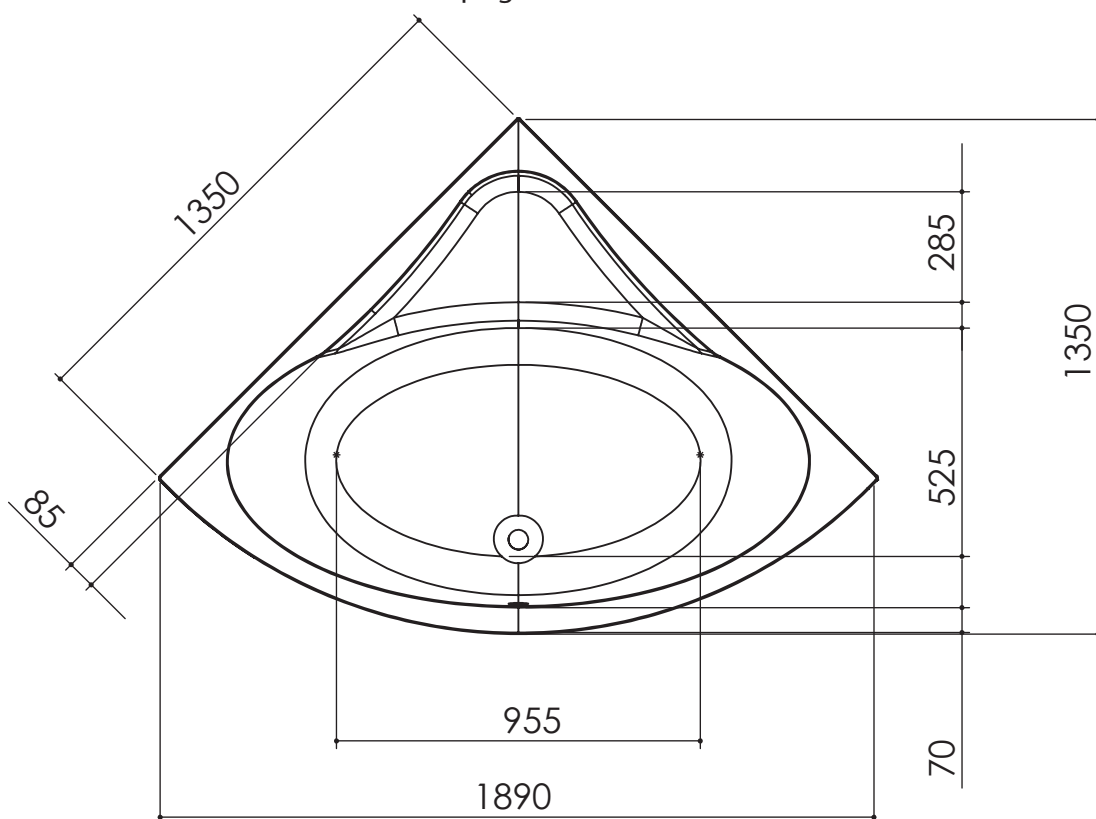

DIVA ANGLE DIVA HOEK

135 x 135 cm

Baignoires / Baden

Ref : 210176

Capacité / Inhoud* : 120 L

Poids / gewicht : 15 Kg

Acrylam®

Hauteur sous plage sans tablier : 525 - 540

Life
Style

ALLIBERT

*Volume en litres (au trop plein moins 70 litres)

*Volume in liter (aan overloop min 70 liter)