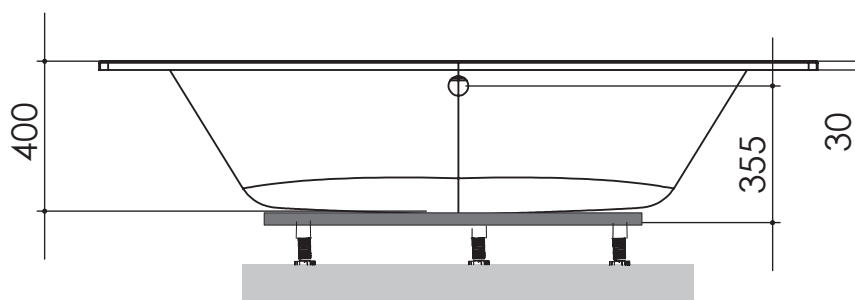

DIVA ANGLE DIVA HOEK

135 x 135 cm

Baignoires / Baden

Ref : 210176

Capacité / Inhoud* : 120 L

Poids / gewicht : 15 Kg

Acrylam®

Hauteur sous plage sans tablier : 525 - 540

Life
Style

ALLIBERT

*Volume en litres (au trop plein moins 70 litres)

*Volume in liter (aan overloop min 70 liter)