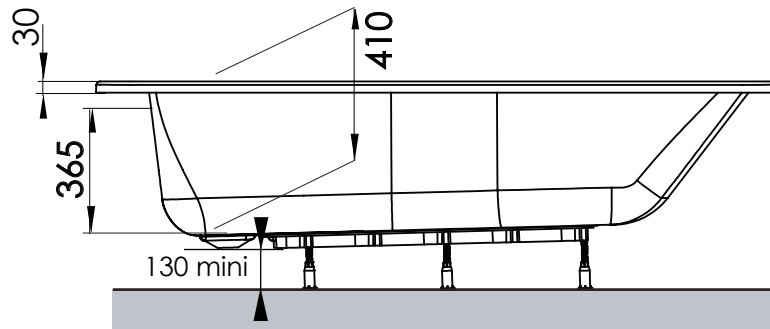

Cosmo 180 x 80 cm

Baignoires / Baden

Ref : 228648

Capacité / Inhoud* : 150L

Poids / gewicht : 16.5 Kg

Hauteur sous plage sans tablier : 530- 545

Compatible Tablier Novalu et wellness

Life
Style

ALLIBERT

* V olume en litres (au trop plein moins 70 litres)

* V olume in liter (aan overloop min 70 liter)

N°plan 1603400206 N°Moule B168 le 13/03/2017 ind:6