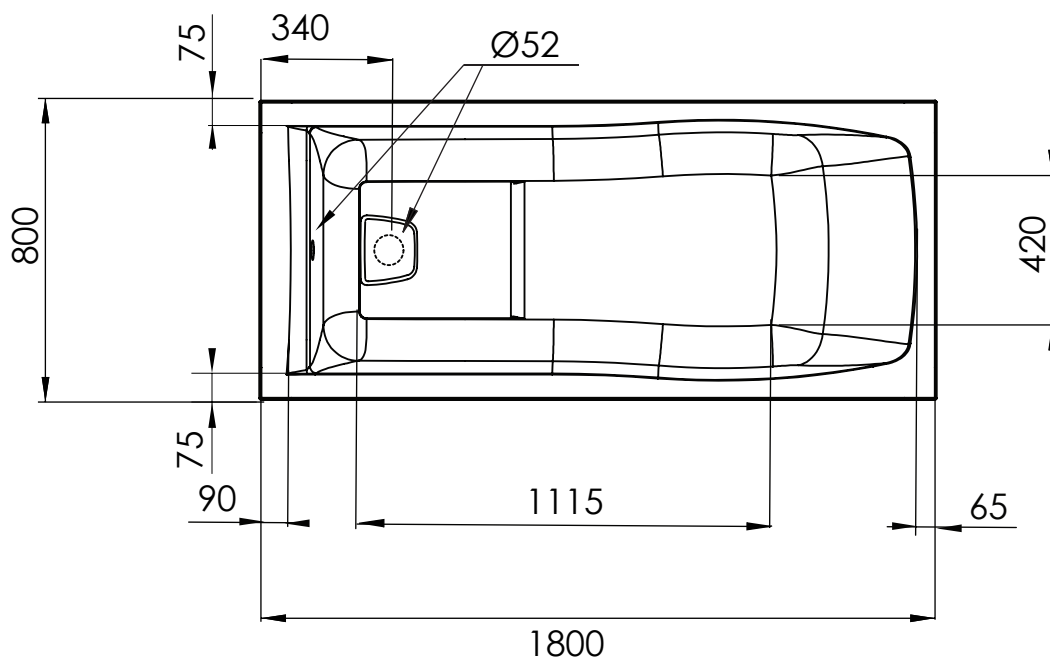

Cosmo 180 x 80 cm

Baignoires / Baden

Ref : 228648

Capacité / Inhoud* : 150L

Poids / gewicht : 16.5 Kg

Hauteur sous plage sans tablier : 530- 545

Compatible Tablier Novalu et wellness

Life
Style

ALLIBERT

* V olume en litres (au trop plein moins 70 litres)

* V olume in liter (aan overloop min 70 liter)

N°plan 1603400206 N°Moule B168 le 13/03/2017 ind:6